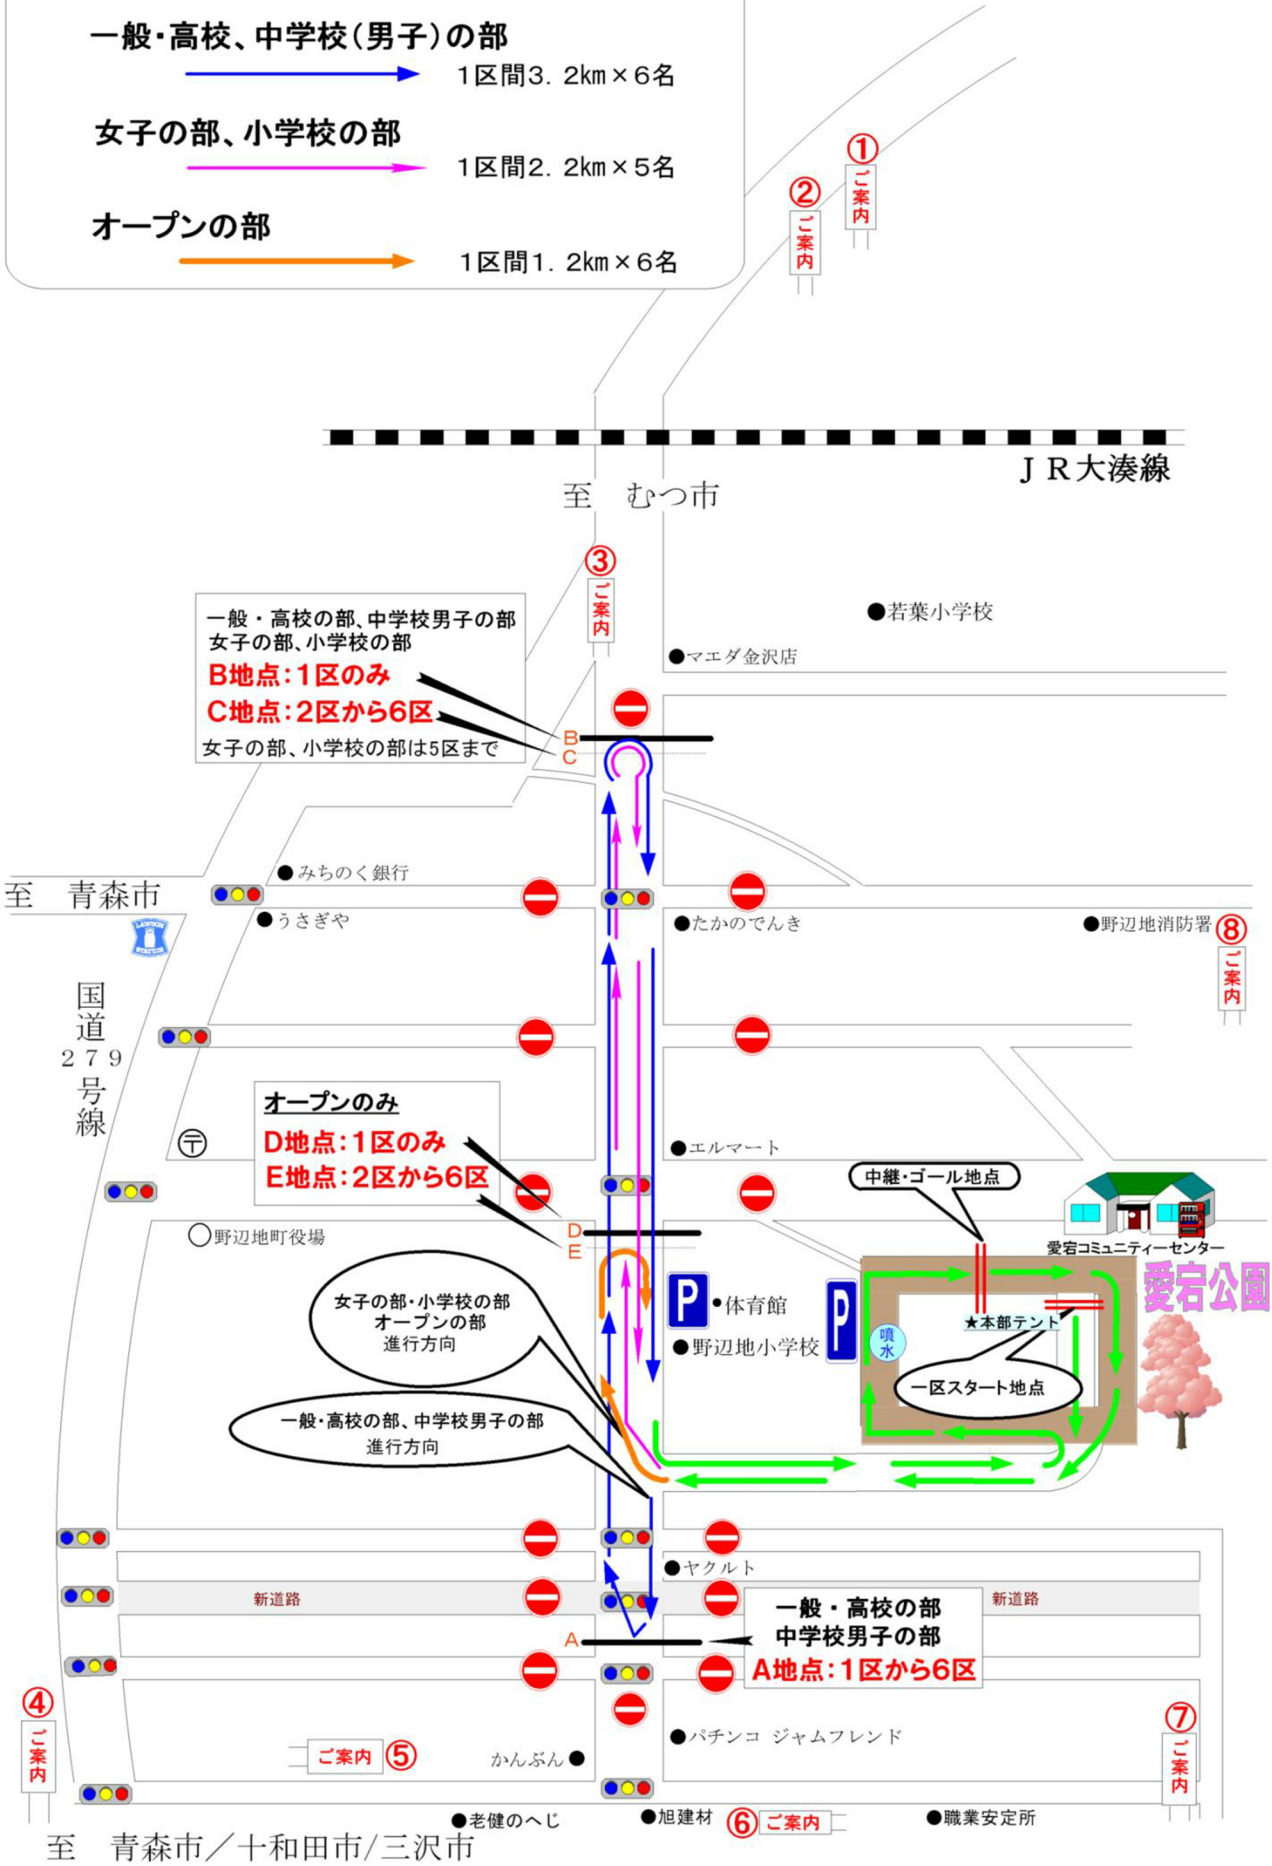

# 第38回ホタテ駅伝大会コース

**共通** 

**一般・高校、中学校(男子)の部**  
 1区間3. 2km × 6名

**女子の部、小学校の部**  
 1区間2. 2km × 5名

**オープンの部**  
 1区間1. 2km × 6名

至 青森市 / 十和田市 / 三沢市